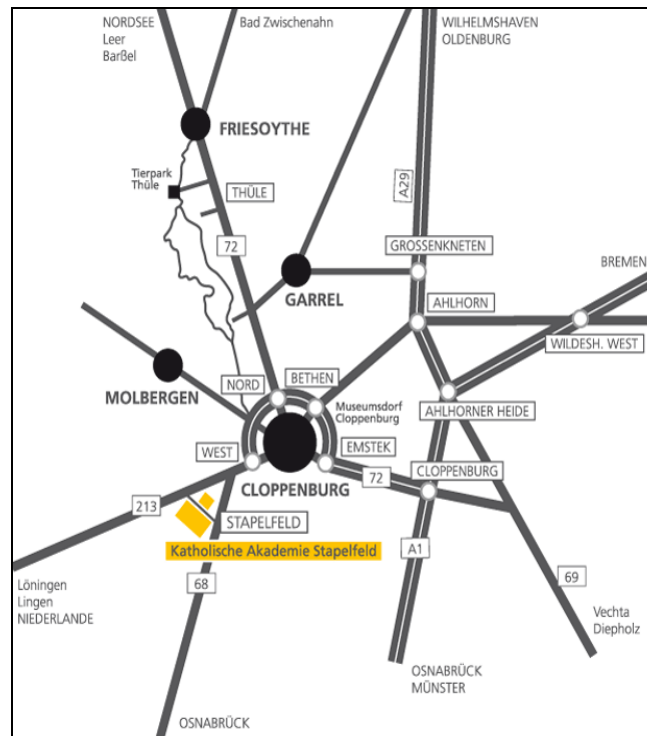

Packliste:

Schwimmutensilien

Spiele

Knabbereien

Anfahrtsbeschreibung:

Mit dem Auto:

Autobahn A1 Abfahrt Cloppenburg, Richtung
Cloppenburg auf der B72, die in die B213
übergeht.

Nach 19.5 km in Fahrtrichtung Lingen
erreichen Sie Stapelfeld. Bitte beachten Sie
das Schild „Katholische Akademie
Stapelfeld“